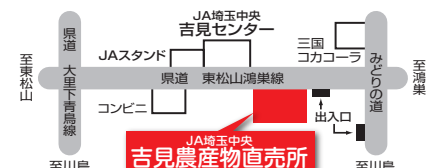

「秋の道の駅まつり」同時開催!!